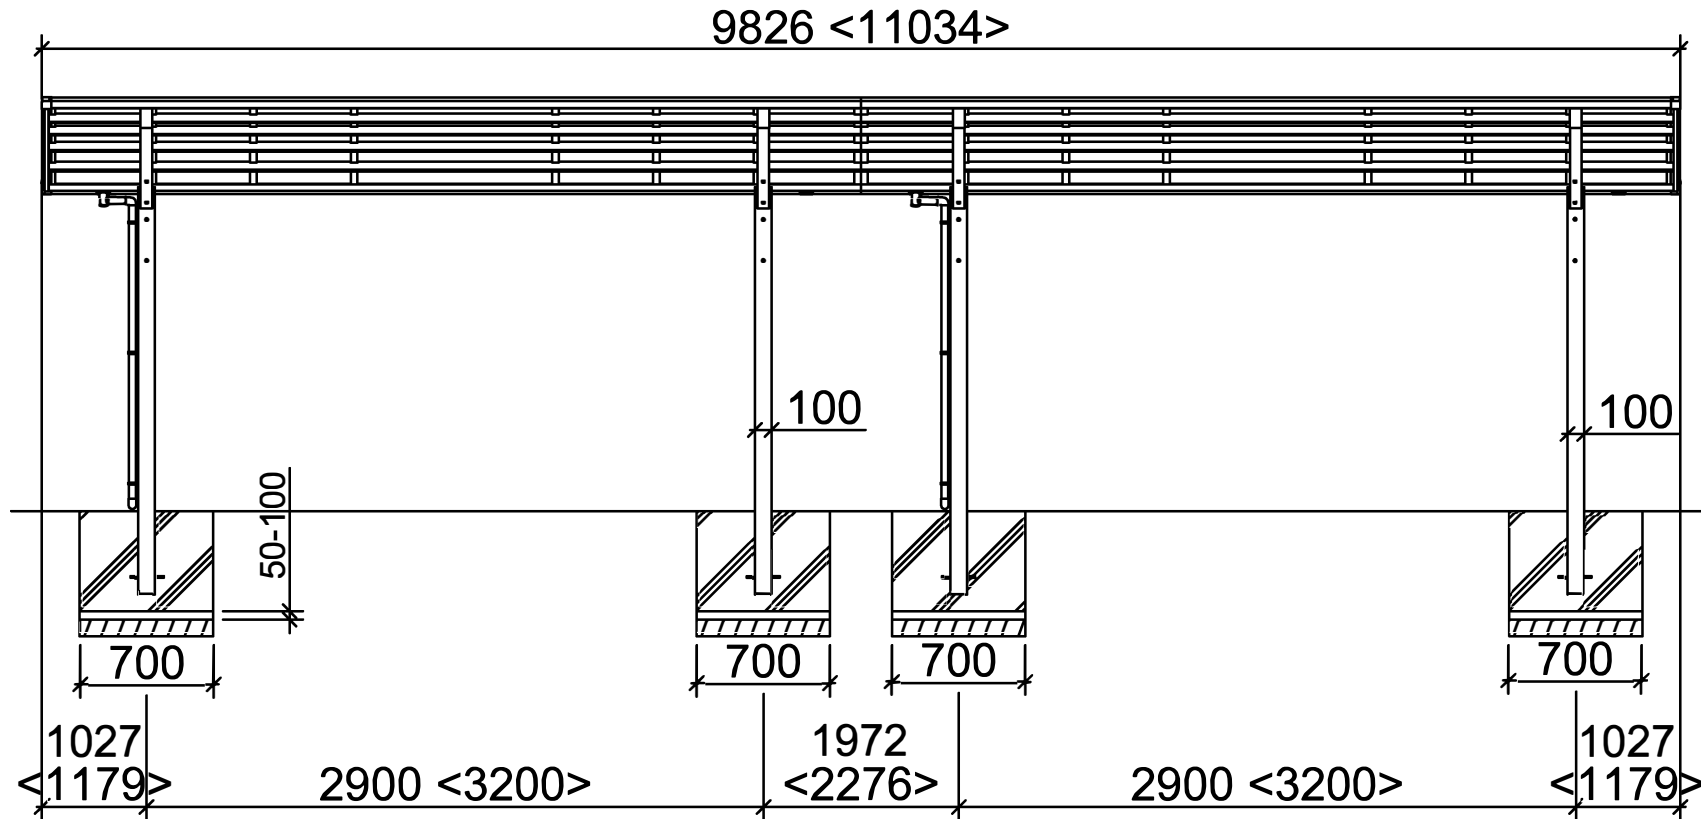

# Portoforte Typ 60,80 Tandem-Ausführung

Standard <Sonderlänge>

# Portoforte Typ 60,80 Tandem-Ausführung

Standard (Sonderbreite XS) [Sonderbreite XL]

# Portoforte Typ 110 Tandem-Ausführung

Standard <Sonderlänge>

# Portoforte Typ 110 Tandem-Ausführung

Standard (Sonderbreite XS) [Sonderbreite XL]