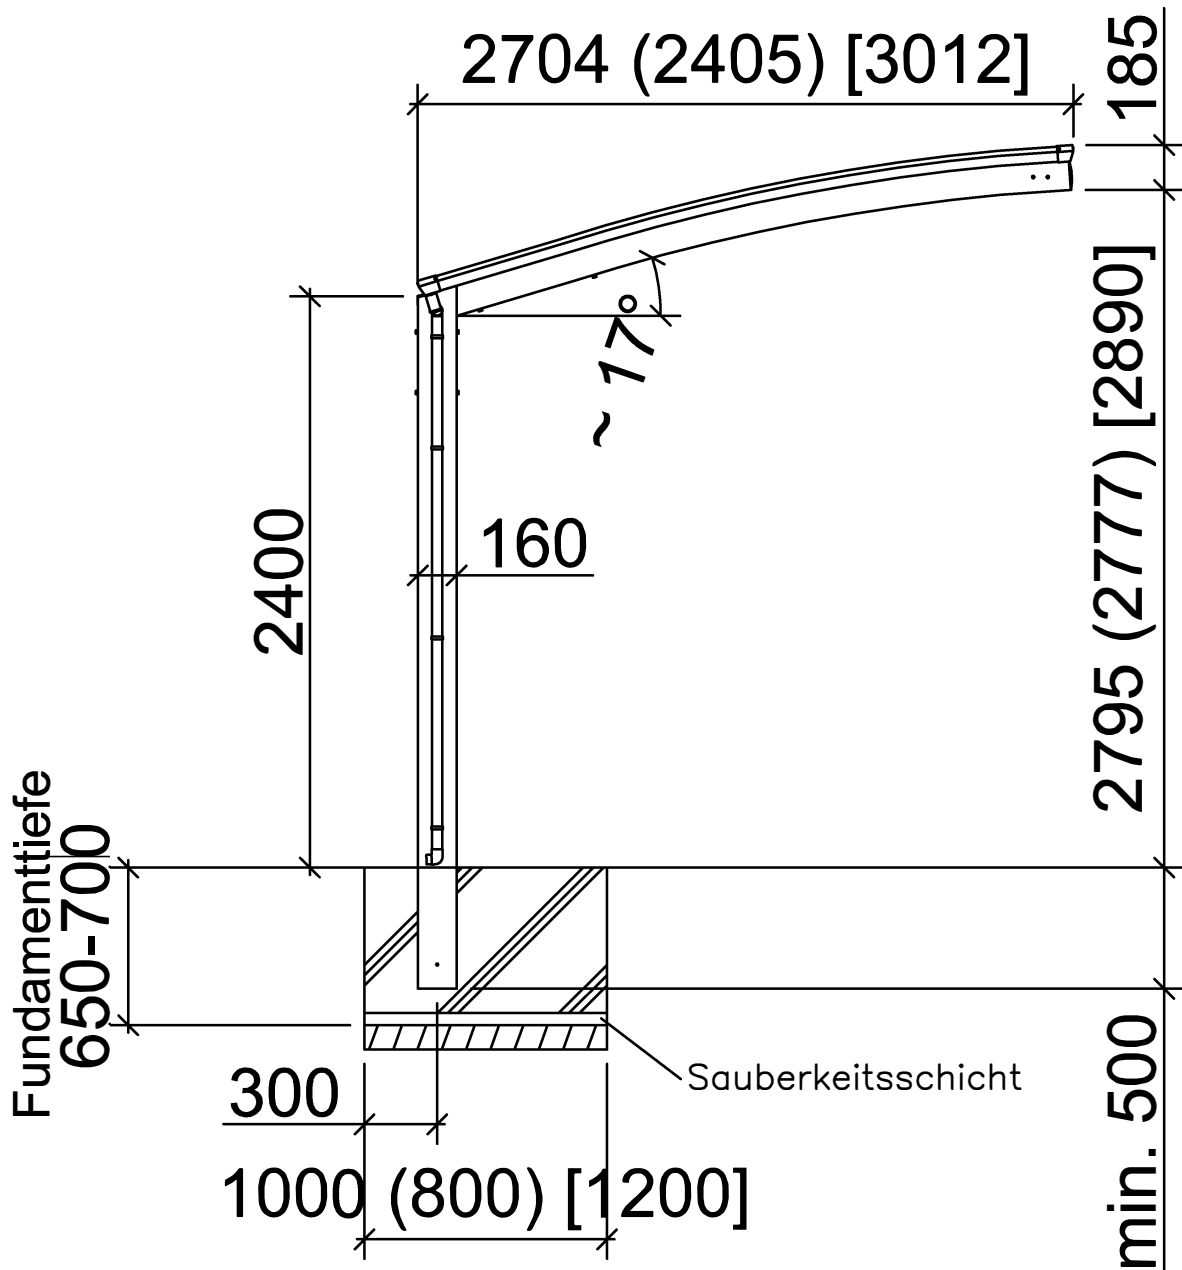

# Portoforte Typ 60,80 Tandem-Ausführung

Standard <Sonderlänge>

# Portoforte Typ 60,80 Tandem-Ausführung

Standard (Sonderbreite XS) [Sonderbreite XL]

# Portoforte Typ 110 Tandem-Ausführung

Standard <Sonderlänge>

# Portoforte Typ 110 Tandem-Ausführung

Standard (Sonderbreite XS) [Sonderbreite XL]