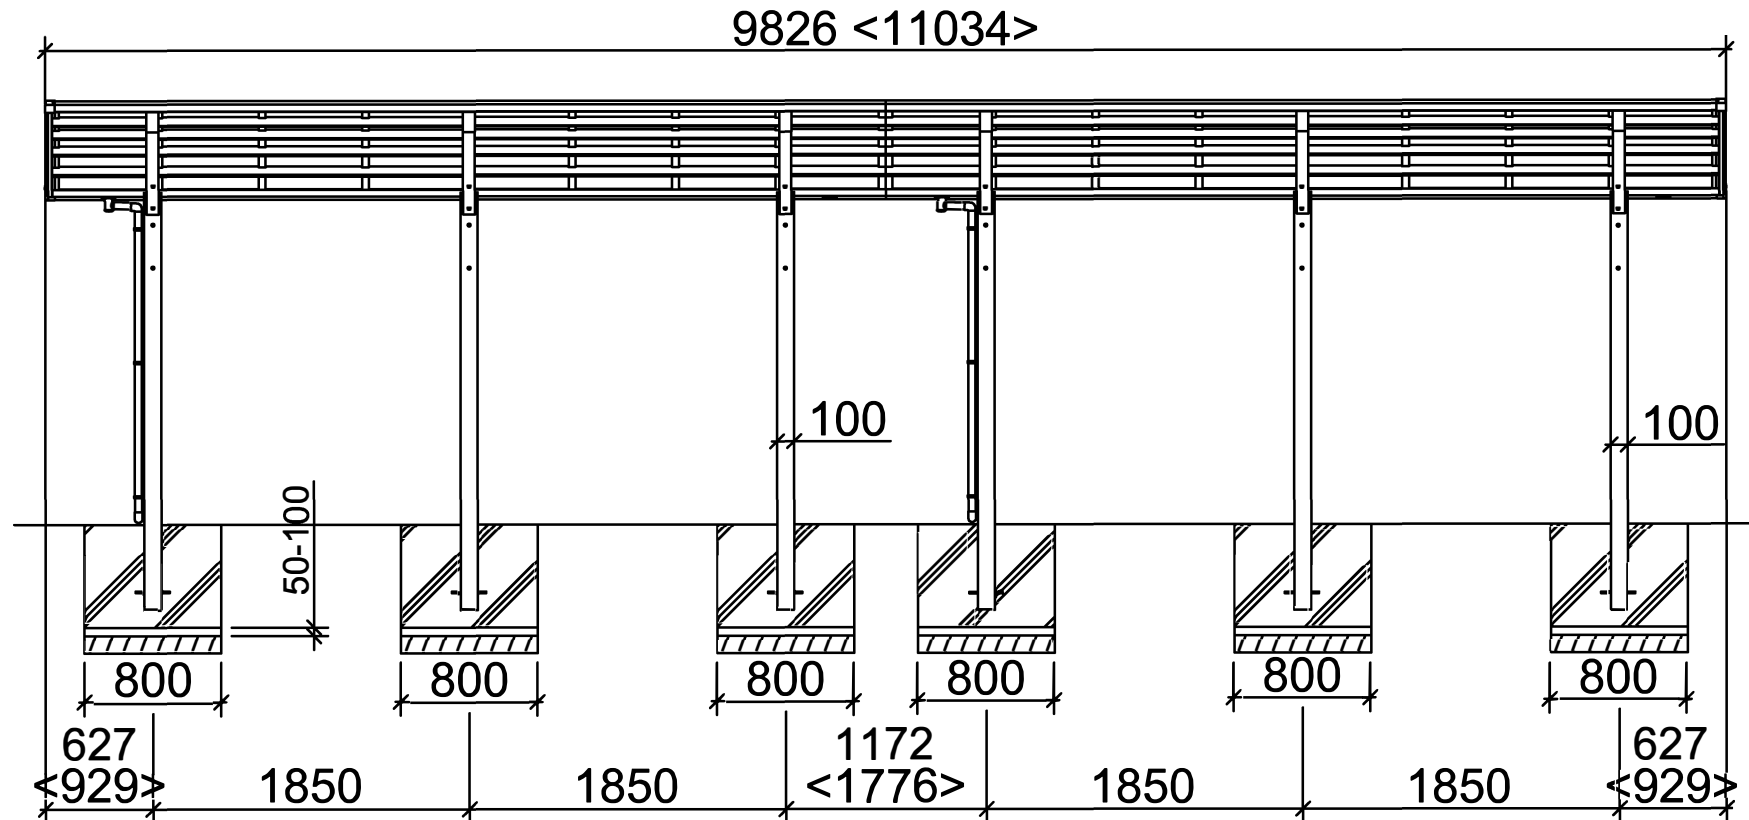

# Portoforte Typ 60,80 Tandem-Ausführung

Standard <Sonderlänge>

# Portoforte Typ 60,80 Tandem-Ausführung

Standard (Sonderbreite XS) [Sonderbreite XL]

# Portoforte Typ 110 Tandem-Ausführung

Standard <Sonderlänge>

# Portoforte Typ 110 Tandem-Ausführung

Standard (Sonderbreite XS) [Sonderbreite XL]