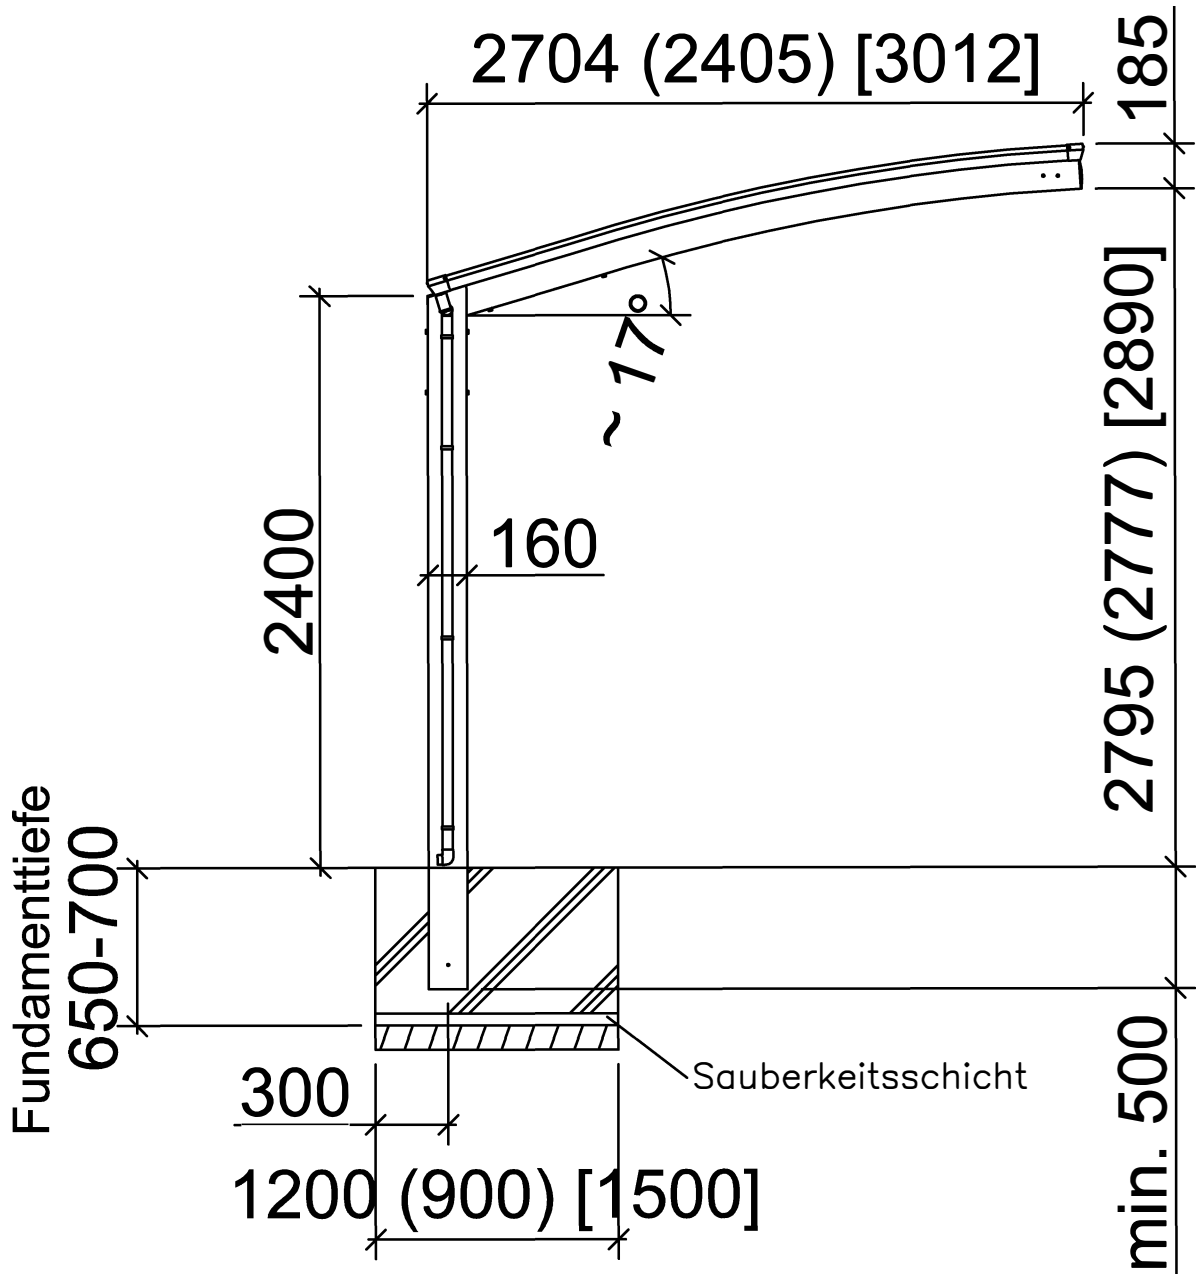

# Portoforte Typ 60,80 Tandem-Ausführung

Standard <Sonderlänge>

# Portoforte Typ 60,80 Tandem-Ausführung

Standard (Sonderbreite XS) [Sonderbreite XL]

# Portoforte Typ 110 Tandem-Ausführung

Standard <Sonderlänge>

# Portoforte Typ 110 Tandem-Ausführung

Standard (Sonderbreite XS) [Sonderbreite XL]